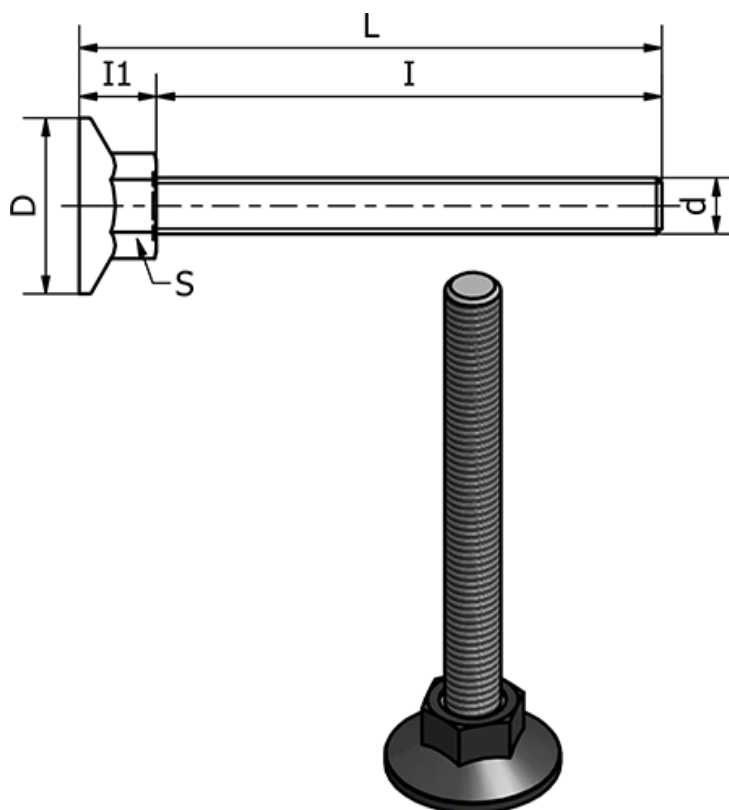

Varenummer: 2310431137  
Beskrivelse: E+G Stilleben  
LX.40-SW17-SST-M8X53

## Mål

d	= M8
D	= 40
I	= 53
I1	= 13
L	= 62.5
Max statisk belastning (N)	= 2500
S	= 17
Type	= AISI 304 Rustfast

Vægt (g) = -